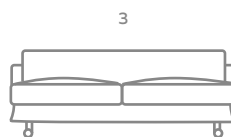

DOSTĘPNE MODELE

65/95/48

83/105/91

83/148/91

207/112/91

237/112/91

**PRODUKT
POSIADA
ZDEJMOWANY
POKROWIEC**

OZNACZENIA

WYMIARY (cm) – szer./gł./wys.

1- fotel jednoosobowy

2.5 - sofa 2,5 osobowa

3 - kanapa trzyosobowa

Ho - pufa

LCH - fotel o głębszym siedzisku

NASZE TKANINY

Zapoznaj się z bogatym wachlarzem naszych tkanin, pochodzących z najróżniejszych zakątków świata.