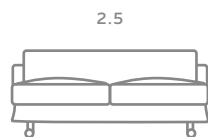

DOSTĘPNE MODELE

65/95/48

83/105/91

83/148/91

207/112/91

237/112/91

**PRODUKT
POSIADA
ZDEJMOWANY
POKROWIEC**

OZNACZENIA

WYMIARY (cm) – szer./gł./wys.

1- fotel jednoosobowy

2.5 - sofa 2,5 osobowa

3 - kanapa trzyosobowa

Ho - pufa

LCH - fotel o głębszym siedzisku

NASZE TKANINY

Zapoznaj się z bogatym wachlarzem naszych tkanin, pochodzących z najróżniejszych zakątków świata.