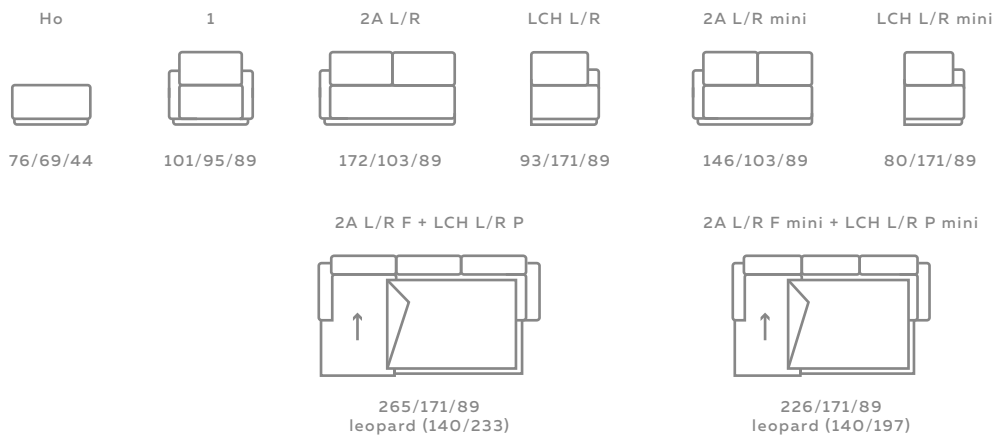

DOSTĘPNE MODELE

OZNACZENIA

WYMIARY (cm) - szer./gt./wys.
(x/y) - powierzchnia spania
1 - fotel jednoosobowy
2 - sofa dwuosobowa
A L/R - element narożnika z jednym bokiem
F - funkcja spania
Ho - pufa
LCH - element narożnika o głębszym siedzisku
leopard - typ funkcji spania
P - pojemnik