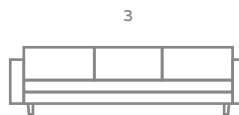

**DOSTĘPNE MODELE**

92/92/65

170/95/65

217/95/65

205/95/65

95/220/65

**OZNACZENIA**

WYMIARY (cm) - szer./gł./wys.

1 - fotel jednoosobowy

2 - sofa dwuosobowa

3 - kanapa trzyosobowa

A L/R - element narożnika z jednym bokiem

OTT - głęboki element

zamykający narożnik z jednym oparciem

**NASZE TKANINY**

Zapoznaj się z bogatym wachlarzem naszych tkanin, pochodzących z najróżniejszych zakątków świata.