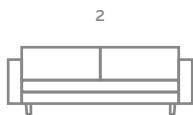

**DOSTĘPNE MODELE**

92/92/65

170/95/65

217/95/65

205/95/65

95/220/65

**OZNACZENIA**

WYMIARY (cm) - szer./gł./wys.

1 - fotel jednoosobowy

2 - sofa dwuosobowa

3 - kanapa trzyosobowa

A L/R - element narożnika z jednym bokiem

OTT - głęboki element

zamykający narożnik z jednym oparciem

**NASZE TKANINY**

Zapoznaj się z bogatym wachlarzem naszych tkanin, pochodzących z najróżniejszych zakątków świata.