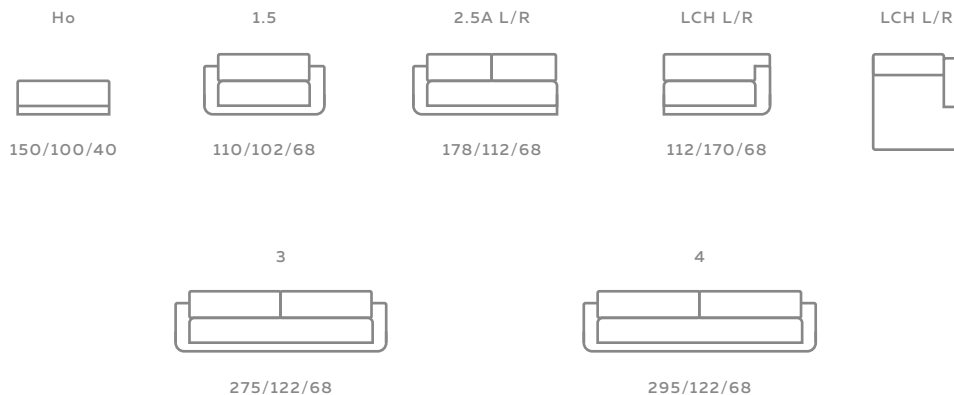

**DOSTĘPNE MODELE**

**OZNACZENIA**

WYMIARY (cm) - szer./gł./wys.  
 1.5 - fotel 1,5 osobowy  
 2.5 - sofa 2,5 osobowa  
 3 - kanapa trzyosobowa  
 4 - kanapa czteroosobowa  
 A L/R - element narożnika z jednym bokiem  
 Ho - pufa  
 LCH - element narożnika o głębszym siedzisku