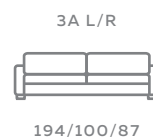

2.5 - sofa 2,5 osobowa

3 - kanapa trzyosobowa

3.5 - kanapa 3,5 osobowa

A/L/R - element narożnika

z jednym bokiem

EK - element łączący narożnik

F - funkcja spania

Ho - pufa

LCH - element narożnika

o głębszym siedzisku

sedaflex - typ funkcji spania

NASZE TKANINY

Zapoznaj się z bogatym wachlarzem naszych tkanin, pochodzących z najróżniejszych zakątków świata.

DOSTĘPNE MODELE

OZNACZENIA

WYMIARY (cm) - szer./gl./wys.
(x/y) - powierzchnia spania
1 - fotel jednoosobowy
2 - sofa dwuosobowa
2.5 - sofa 2,5 osobowa
3 - kanapa trzyosobowa
3.5 - kanapa 3,5 osobowa
A L/R - element narożnika z jednym bokiem
EK - element łączący narożnik
F - funkcja spania
Ho - pufa
LCH - element narożnika o głębszym siedzisku
sedaflex - typ funkcji spania